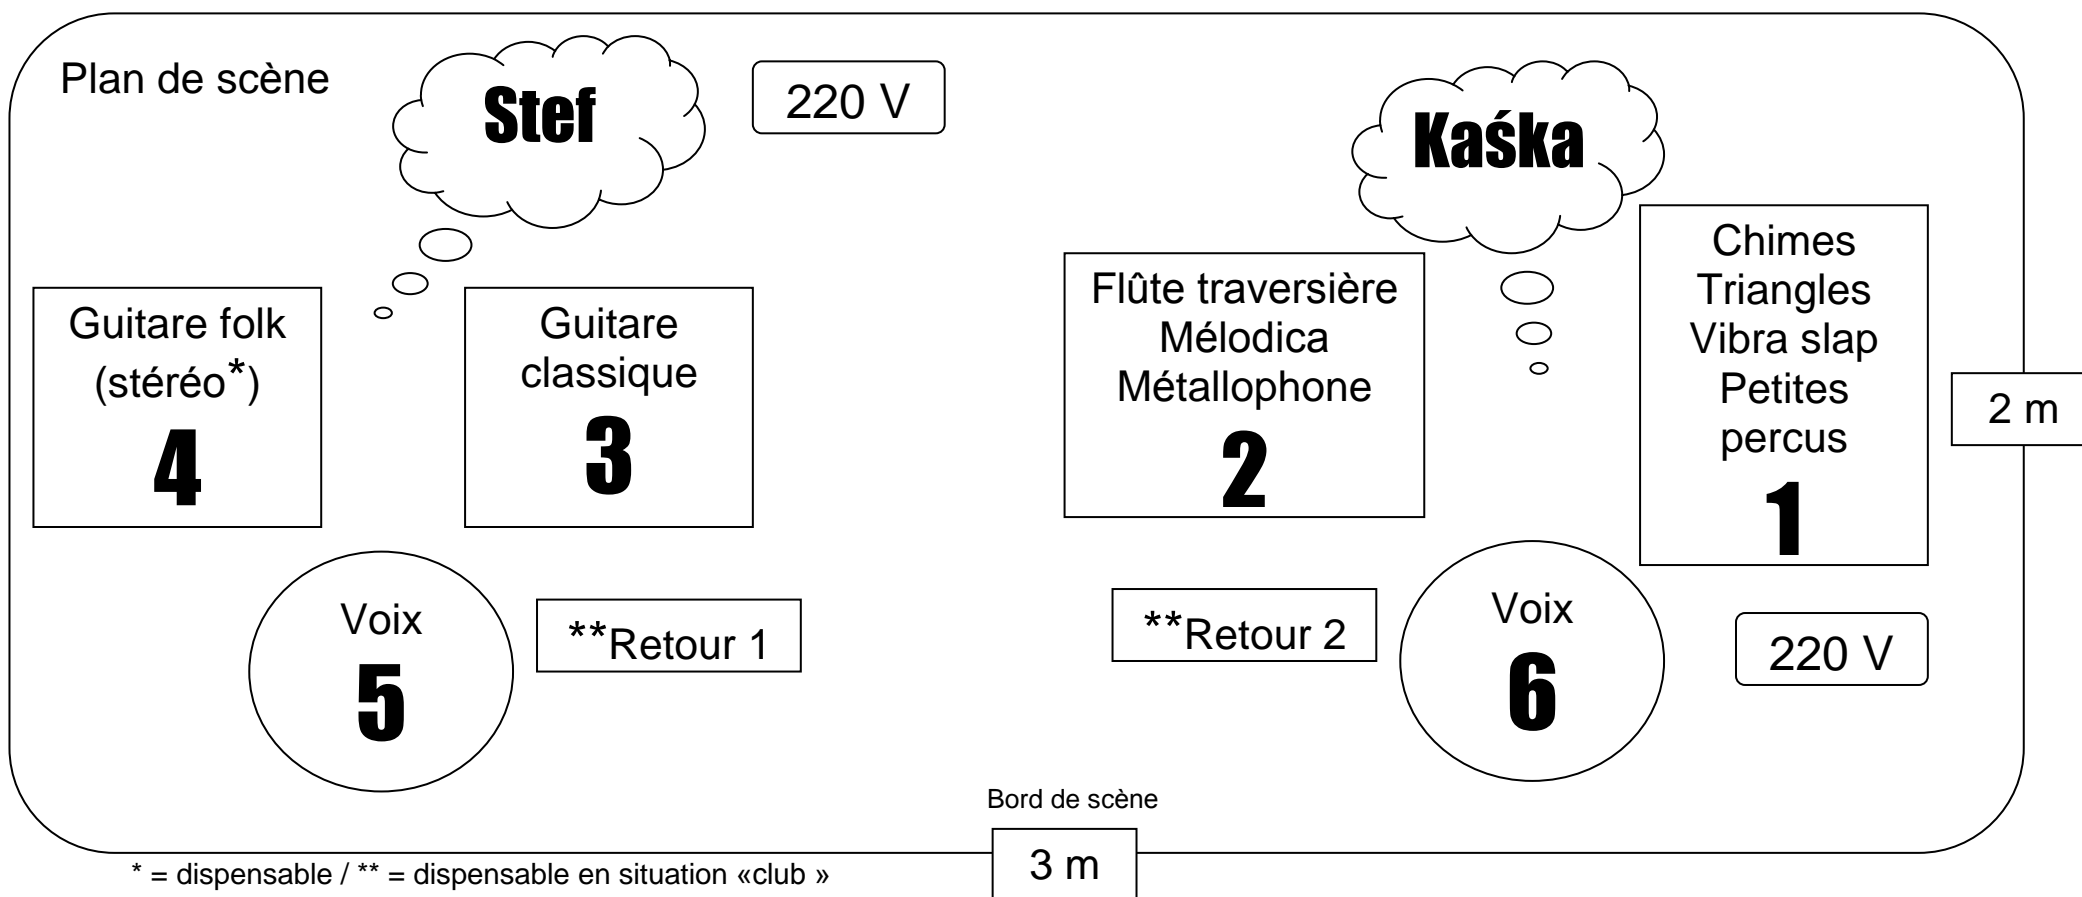

# FICHE TECHNIQUE – CHEYMS

Le p'tit patch				
Lignes	Instruments	Micros	FX	Musiciens
1	Chimes / cymbales / triangles / petites percussions	IMG STAGE LINE ECM 250 *	-	Kaśka
2	Flûte traversière / métallophone /mélodica	IMG STAGE LINE ECM 250 *	-	Kaśka
3	Guitare classique	DI box	-	Stef
4	Guitare folk (stéréo)	DI box	-	Stef
5	Voix	SM 58 *	-	Stef
6	Voix	SM 58 *	-	Kaśka

+ 2 Retours "bain de pied"

\* = ou overhead équivalent (micros pouvant être fournis par le groupe)

\* = dispensable / \*\* = dispensable en situation «club »

Installation et balance : une heure trente

INFOS : 04 50 36 32 73